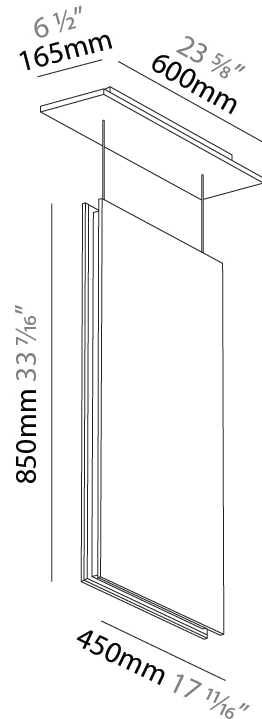

1. To build a product code in our configurator select the specify button on the base model # product page
2. To build a manual product code on this datasheet choose from the options listed below in blue font and add the suffix to the base model #

GENERAL

Series: Lullaby
Brand: Prolicht
Division: Architectural
Mounting Type: Suspension
Mounting Location: Ceiling
Subcategory: Acoustic

PHYSICAL

Shape: Rectangle
Length (mm): 450
Length (in): 17 11/16
Width (mm): 50
Width (in): 1 15/16
Height (mm): 850
Height (in): 33 7/16
Light Distribution: Direct
Fixture Finish: [ANC](#) / [ASH](#) / [BNA](#) / [BTC](#) / [BZE](#) / [CEL](#) / [EGG](#) / [EVG](#) / [FOG](#) / [FOS](#) / [FST](#) / [FUA](#) / [IRI](#) / [IRO](#) / [KHA](#) / [LIC](#) / [LIM](#) / [MER](#) / [MSN](#) / [MUS](#) / [ONX](#) / [PEA](#) / [PLU](#) / [POL](#) / [PPY](#) / [RAY](#) / [ROY](#) / [RST](#) / [STE](#) / [SWD](#) / [TAN](#) / [TAU](#)
Fixture Material: Aluminum
Cable Details: 2,000mm / 6,000mm Transparent Cable

ELECTRICAL

Lamp Type: LED
Input Wattage (W): 9
Total Output Wattage (W): 8.2
Dimming: [Non-Dimmable](#) / [0-10V Dimming](#)
Driver Included: Yes
Driver Location: Integrated
Driver Type: Constant Current - Universal
Driver Class: Class 2
Input Voltage (V): 120 - 277

LED

Color Temperature (°K): [2700](#) / [3000](#) / [3500](#) / [4000](#)
Max. Delivered Lumen (lm): [1138](#) / [1155](#) / [1172](#) / [1189](#)
Nominal Lumen (lm): [1360](#) / [1380](#) / [1400](#) / [1420](#)
CRI: >90 CRI
Lamp Life (hrs): 80000

OPTICAL

Beam Angle: 80

RATINGS AND CERTIFICATIONS

Certified By: Certified for North American Standards
IP rating: IP20

PROJECT
TYPE
SPECIFIER
QUANTITY
DATE