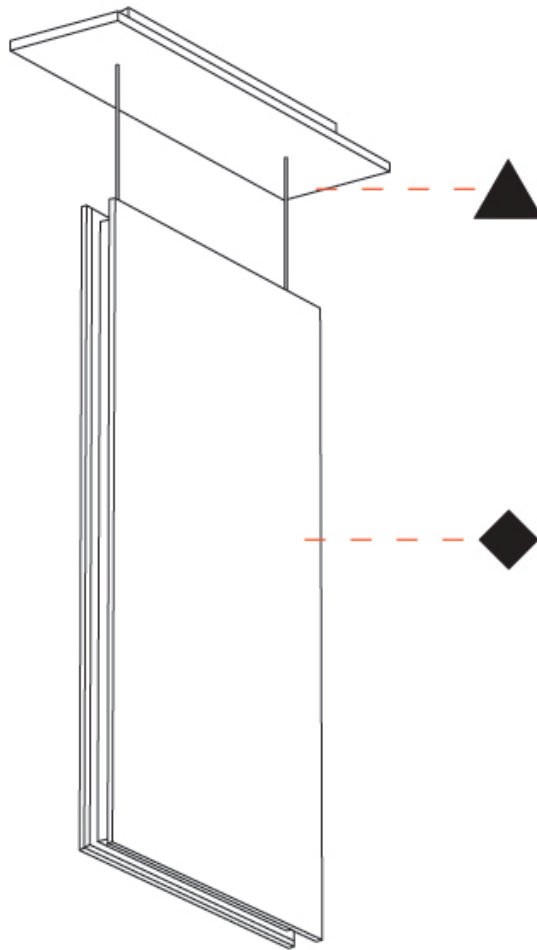

A300695-

PROJECT

TYPE

SPECIFIER

QUANTITY

DATE

A