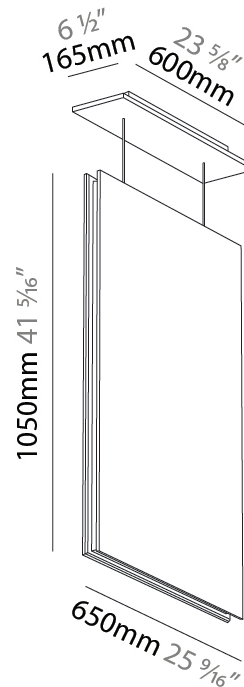

1. To build a product code in our configurator select the specify button on the base model # product page
2. To build a manual product code on this datasheet choose from the options listed below in blue font and add the suffix to the base model #

GENERAL

Series: Lullaby
Brand: Prolicht
Division: Architectural
Mounting Type: Suspension
Mounting Location: Ceiling
Subcategory: Acoustic

PHYSICAL

Shape: Rectangle
Length (mm): 650
Length (in): 25 ⁵/₁₆
Width (mm): 50
Width (in): 1 ¹⁵/₁₆
Height (mm): 1050
Height (in): 41 ⁵/₁₆
Light Distribution: Direct
Fixture Finish: ANC / ASH / BNA / BTC / BZE / CEL / EGG / EVG / FOG / FOS / FST / FUA / IRI / IRO / KHA / LIC / LIM / MER / MSN / MUS / ONX / PEA / PLU / POL / PPY / RAY / ROY / RST / STE / SWD / TAN / TAU
Fixture Material: Aluminum
Cable Details: 2,000mm / 6,000mm Transparent Cable

ELECTRICAL

Lamp Type: LED (Zhaga Standard)
Input Wattage (W): 13
Total Output Wattage (W): 11.8
Dimming: Non-Dimmable / 0-10V Dimming
Driver Included: Yes
Driver Location: Integrated
Driver Type: Constant Current - Universal
Driver Class: Class 2
Input Voltage (V): 120 - 277

LED

Color Temperature (°K): 2700 / 3000 / 3500 / 4000
Max. Delivered Lumen (lm): 1716 / 1741 / 1758 / 1791
Nominal Lumen (lm): 2050 / 2080 / 2100 / 2140
CRI: >90 CRI
Lamp Life (hrs): 80000

OPTICAL

Beam Angle: 80

RATINGS AND CERTIFICATIONS

Certified By: Certified for North American Standards
IP rating: IP20